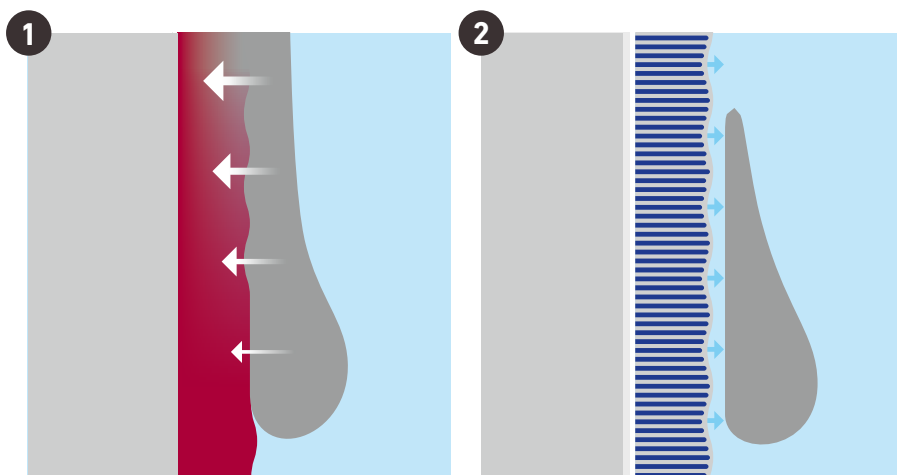

* згідно з DIN EN 13300.

++ дуже добре + добре o погано - не рекомендується

10/23 -XXXXXX

СТВОРЕНА ДЛЯ ЯСКРАВОЇ ЧИСТОТИ КОЛЬОРІВ

Зі стандартною емульсійною фарбою бруд просочується крізь шар фарби в основу та залишається там.