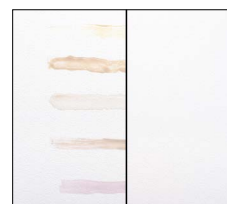

Високоякісна матова інтер'єрна фарба PremiumClean

Гірчиця
Кетчуп
Кава
Шоколад
Червоне вино

Гірчиця
Кетчуп
Кава
Шоколад
Червоне вино

Огляд продукту для майстрів

Більше інформації про PremiumClean