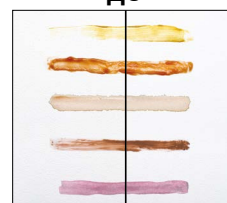

Для гладких матових
поверхонь в сяючих
кольорах.

THE POWER OF SURFACE.

ІНТЕР'ЄРНА ФАРБА ДЛЯ ГЛИБОКО-МАТОВИХ ПОВЕРХОНЬ З НАДЗВИЧАЙНОЮ ЗДАТНІСТЮ ДО ОЧИЩЕННЯ.

Завдяки багатству матових кольорів та високій здатності до очищення, PremiumClean є ідеальним вибором для сяючих відтінків які піддаються частому забрудненню.

* згідно з DIN EN 13300.

++ дуже добре + добре o погано - не рекомендується

10/23 -XXXXXX

СТВОРЕНА ДЛЯ ЯСКРАВОЇ ЧИСТОТИ КОЛЬОРІВ

Зі стандартною емульсійною фарбою бруд просочується крізь шар фарби в основу та залишається там.

Завдяки оптимальному поєднанню наповнювачів та в'язучої речовини в PremiumClean бруд не просочується всередину поверхні та може бути легко видалений вологою ганчіркою.

ДО

Високоякісна матова інтер'єрна фарба PremiumClean